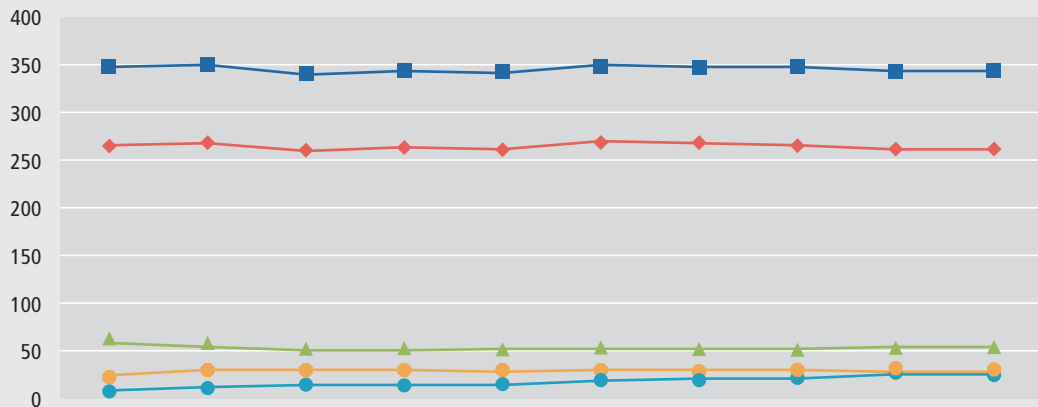

Schaubild A4.1.2-1: **Struktur anerkannter Ausbildungsberufe (2003 bis 2012)**

	2003	2004	2005	2006	2007	2008	2009	2010	2011	2012
◆ Monoberufe ¹	265	267	259	263	262	270	267	266	262	261
▲ Berufe Fachrichtungen	58	53	50	50	51	51	51	52	53	54
● Berufe mit Schwerpunkten	24	30	30	30	29	30	31	30	29	29
■ Gesamt	347	350	339	343	342	351	349	348	344	344
● Berufe mit Wahlqualifikationen ²	8	11	13	15	15	18	20	21	25	25

¹ In den Monoberufen sind Altausbildungsberufe (die vor dem BBiG von 1969 erlassen wurden) sowie ein vergleichbar geregelter Ausbildungsberuf (nach § 104 Absatz 1 BBiG) enthalten.

² Wahlqualifikationen werden bei der Gesamtzahl der Ausbildungsberufe nicht berücksichtigt.